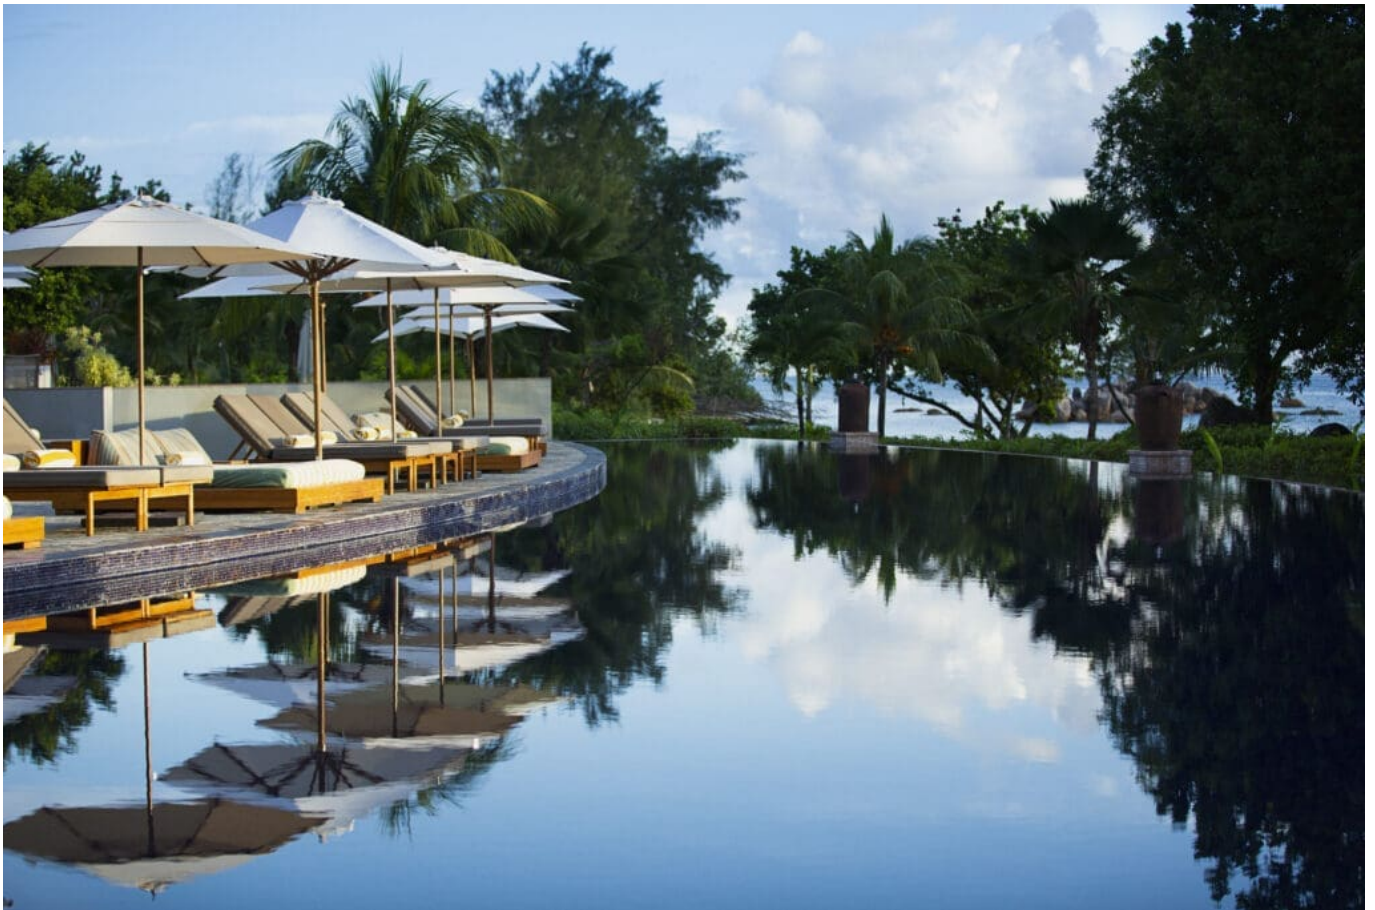

## Raffles Seychelles

Situada en Praslin con playas de arena blanca y colinas verdes

**DESDE 5793€ - 9 DÍAS**